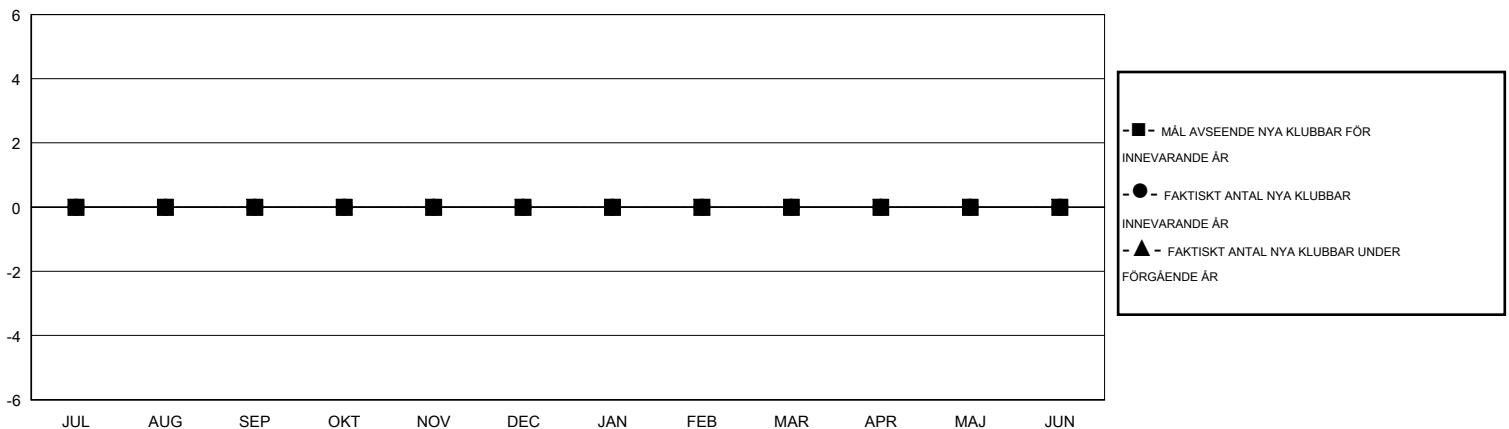

# MONTHLY MEMBERSHIP PROGRESS REPORT

District 104 E

Results as of: 6/30/2015

GMT: Kenneth Persson

OMRÅDE NORWAY

GMT KO 4

Klubbar					Medlemmar				
RESULTAT FÖR 2014-2015					RESULTAT FÖR 2014-2015				
KVARTAL	MÅL AVSEENDE NYA KLUBBAR	NYA KLUBBAR	AVFÖRDA KLUBBAR	NETTOTILLVÄX T/MINSKNING	KVARTAL	MÅL AVSEENDE NYA MEDLEMMAR	CHARTER OCH TILLAGDA NYA MEDLEMMAR	AVFÖRDA MEDLEMMAR	NETTOTILLVÄX T/MINSKNING
JUL/AUG/SEP	0	0	0	0	JUL/AUG/SEP	-8	12	40	-28
OKT/NOV/DEC	0	0	1	-1	OKT/NOV/DEC	13	19	39	-20
JAN/FEB/MAR	0	0	0	0	JAN/FEB/MAR	8	22	16	6
APR/MAJ/JUN	0	0	1	-1	APR/MAJ/JUN	0	15	51	-36

MÅL OCH FAKTISKT ANTAL NYA KLUBBAR

MÅL OCH FAKTISKT ANTAL MEDLEMMAR

NEDLAGDA KLUBBAR: 2	27 CLUBS OF 51 TOG UPP EN ELLER FLER NYA MEDLEMMAR	<b>KÖNSFÖRDELNING</b>
		MAN 1,065 (86.80%)
		KVINNA 162 (13.20%)
<b>AVFÖRDA MEDLEMMAR</b>	<a href="#">KLICKA HÄR FÖR INFORMATION OM STATUS</a>	FAMILJMEDLEMMAR 4
AVLIDNA 12		HUVUDMAN I HUSHÄLLET 2
NEDLAGD KLUBB 20		INGEN HUVUDMAN I HUSHÄLLET 2
ÖVRIGA 114		
<b>TOTAL 146</b>		