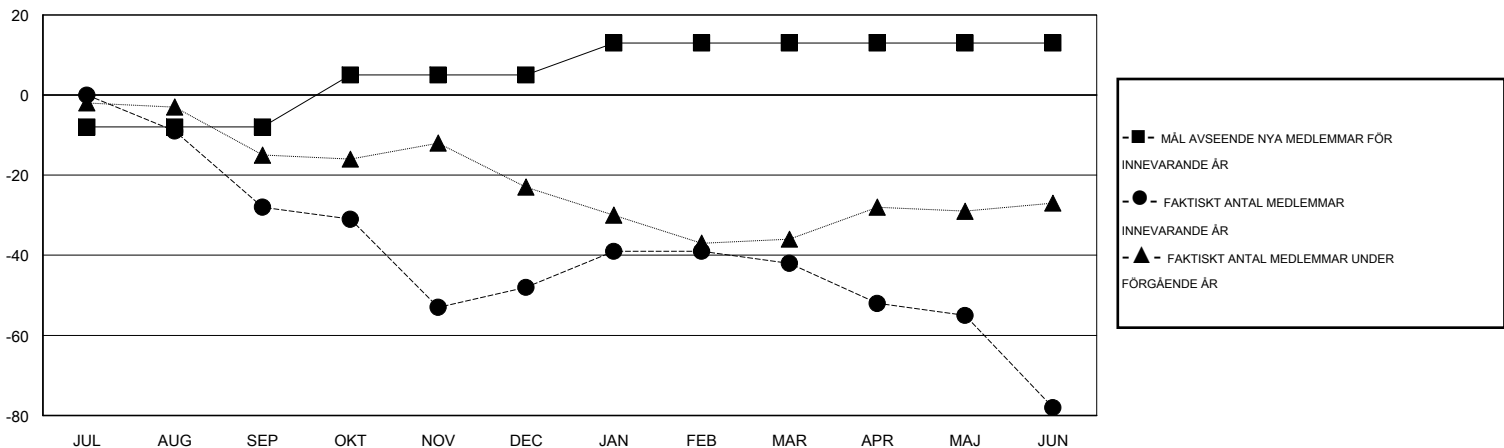

# MONTHLY MEMBERSHIP PROGRESS REPORT

District 104 E

Results as of: 6/30/2015

GMT: Kenneth Persson

OMRÅDE NORWAY

GMT KO 4

Klubbar					Medlemmar				
RESULTAT FÖR 2014-2015					RESULTAT FÖR 2014-2015				
KVARTAL	MÅL AVSEENDE NYA KLUBBAR	NYA KLUBBAR	AVFÖRDA KLUBBAR	NETTOTILLVÄX T/MINSKNING	KVARTAL	MÅL AVSEENDE NYA MEDLEMMAR	CHARTER OCH TILLAGDA NYA MEDLEMMAR	AVFÖRDA MEDLEMMAR	NETTOTILLVÄX T/MINSKNING
JUL/AUG/SEP	0	0	0	0	JUL/AUG/SEP	-8	12	40	-28
OKT/NOV/DEC	0	0	1	-1	OKT/NOV/DEC	13	19	39	-20
JAN/FEB/MAR	0	0	0	0	JAN/FEB/MAR	8	22	16	6
APR/MAJ/JUN	0	0	1	-1	APR/MAJ/JUN	0	15	51	-36

MÅL OCH FAKTISKT ANTAL NYA KLUBBAR

MÅL OCH FAKTISKT ANTAL MEDLEMMAR

NEDLAGDA KLUBBAR: 2	27 CLUBS OF 51 TOG UPP EN ELLER FLER NYA MEDLEMMAR	<b>KÖNSFÖRDELNING</b>
		MAN 1,065 (86.80%)
		KVINNA 162 (13.20%)
<b>AVFÖRDA MEDLEMMAR</b>	<a href="#">KLICKA HÄR FÖR INFORMATION OM STATUS</a>	FAMILJMEDLEMMAR 4
AVLIDNA 12		HUVUDMAN I HUSHÄLLET 2
NEDLAGD KLUBB 20		INGEN HUVUDMAN I HUSHÄLLET 2
ÖVRIGA 114		
<b>TOTAL 146</b>		